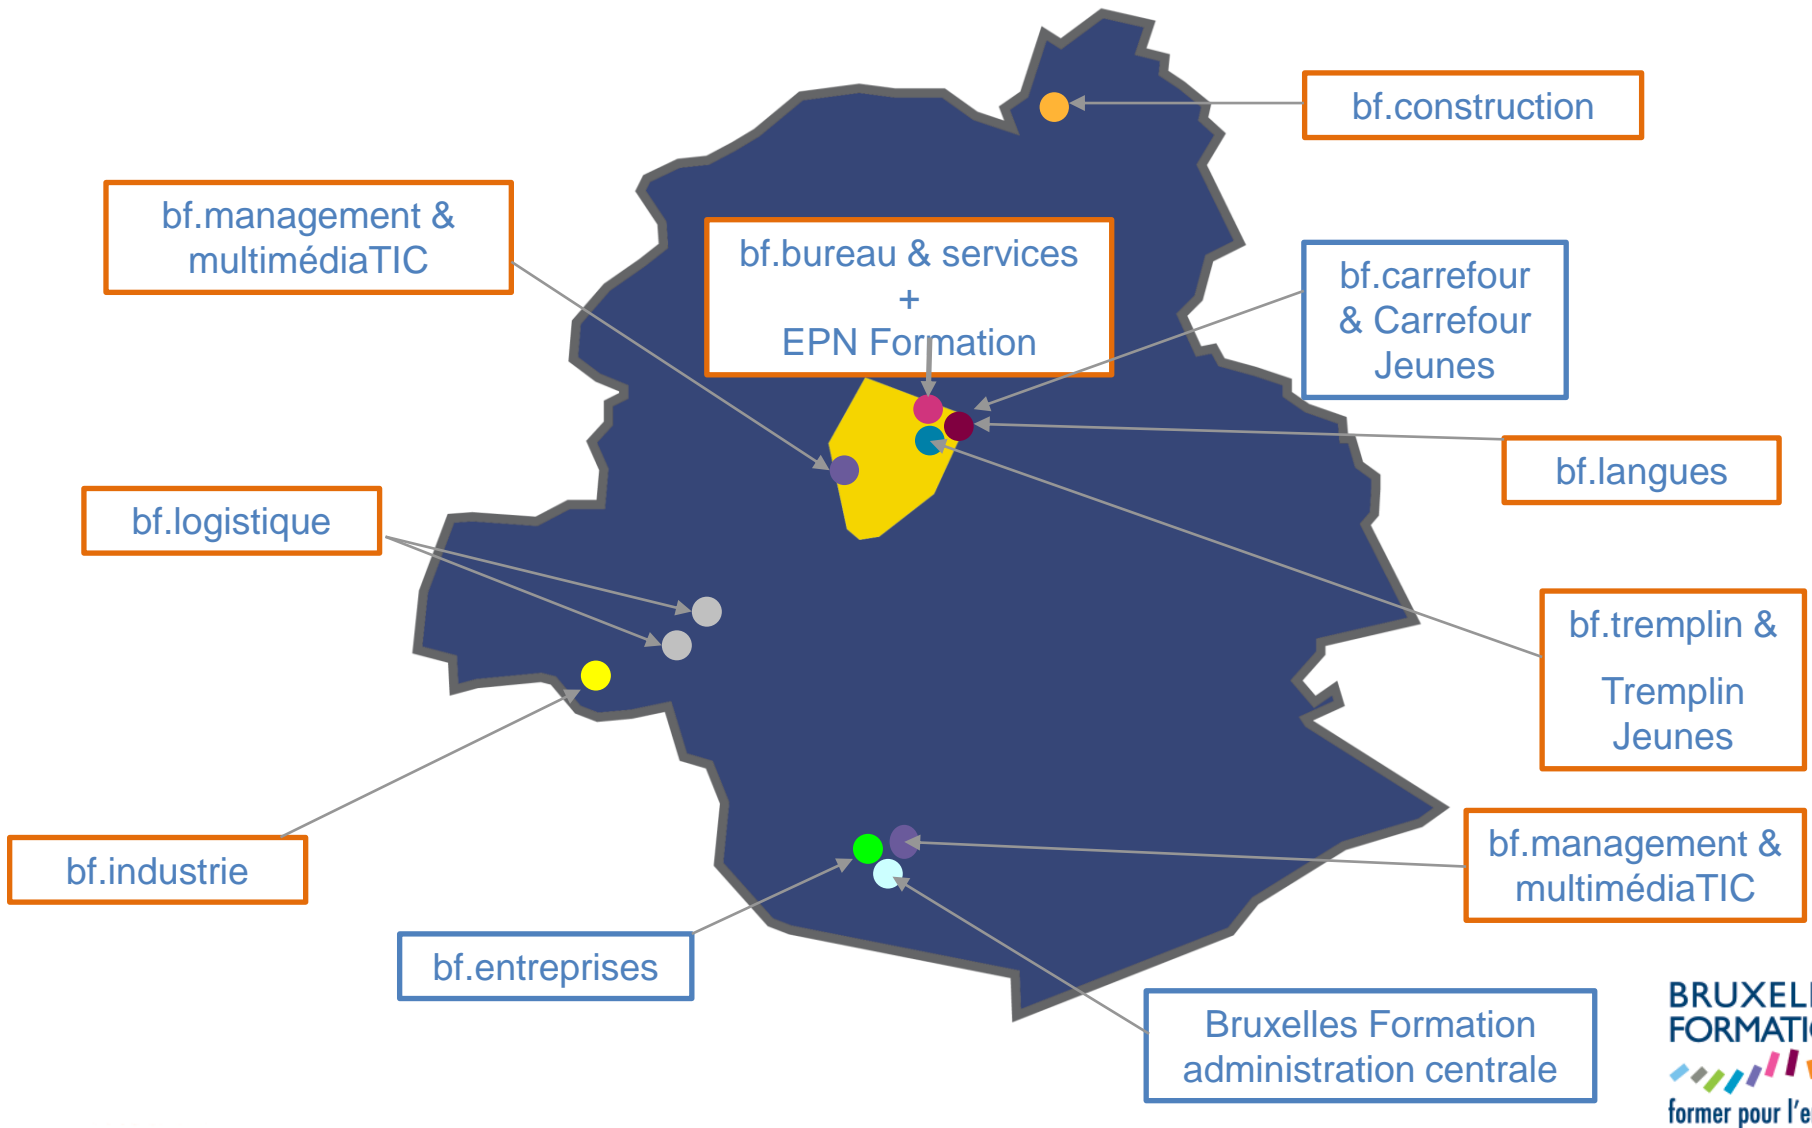

Le parcours vers la formation qualifiante (zoom sur bf.carrefour et la future Cité des Métiers)

Le public INAMI

Qui sommes nous ?

Le service public de la formation professionnelle
pour les francophones
de la [Région de Bruxelles-Capitale](#)

bf.logistique

+ chez les partenaires :
OISP, EFP, Promotion Sociale...

- Stages en entreprise

- ✓ En fin de formation
- ✓ Stage d'immersion linguistique (niveau B1 minimum)
- ✓ FPI
- ✓ ...

Les implantations de Bruxelles Formation