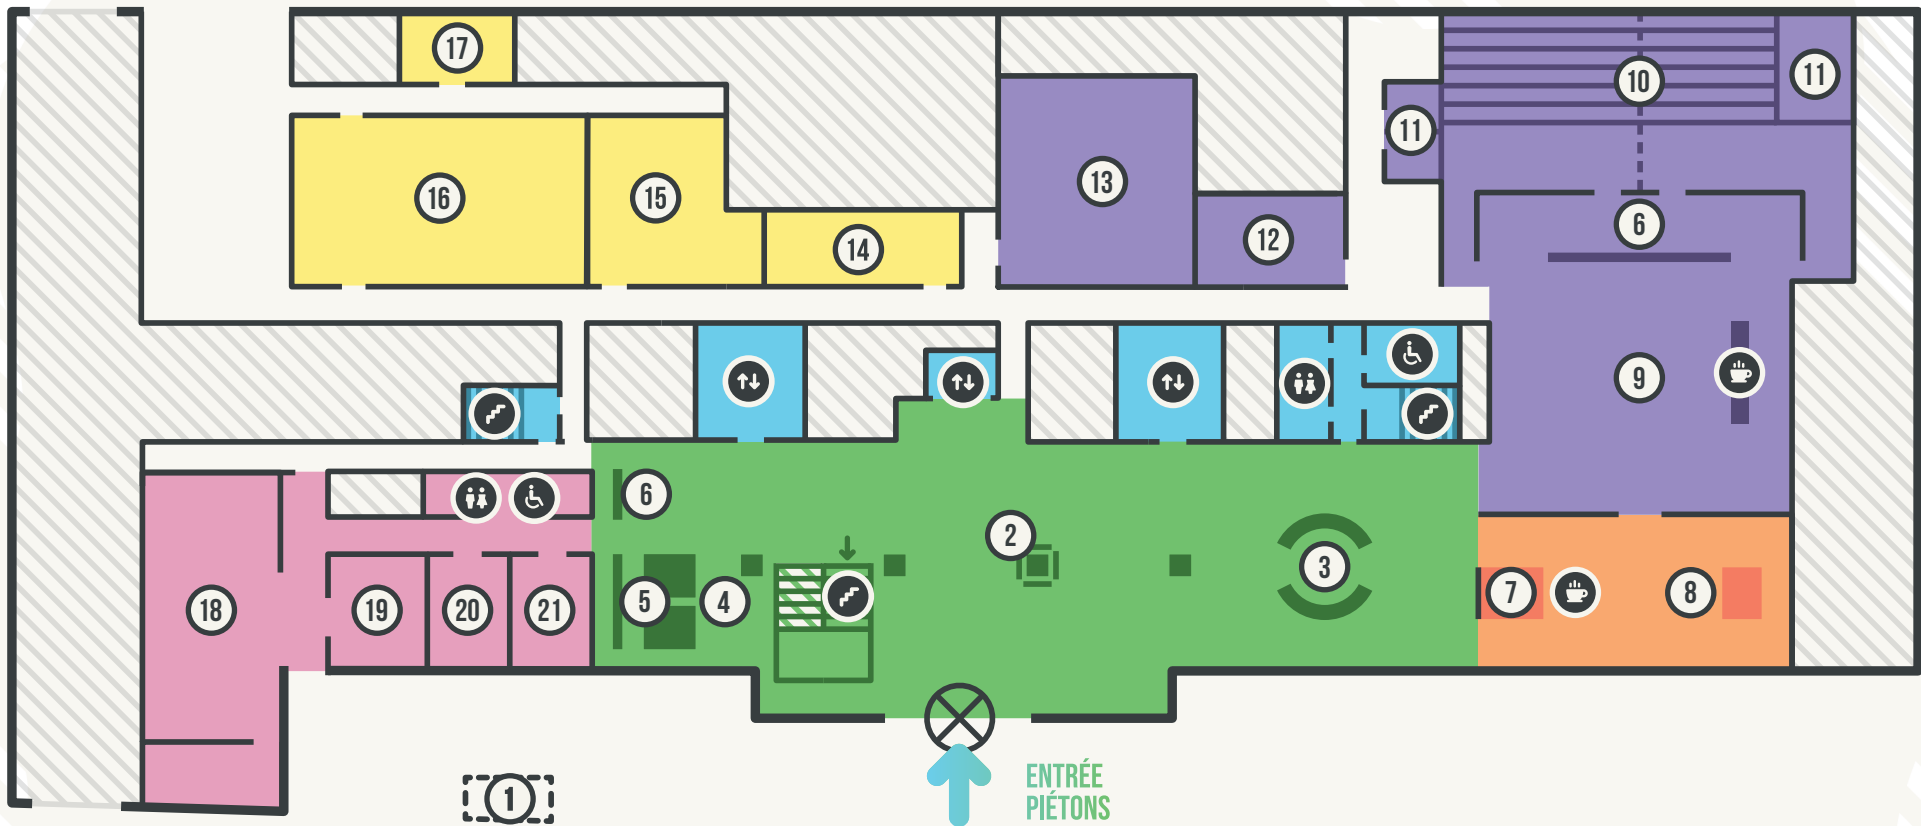

SORTIE VOITURES ↑
ENTRÉE CYCLISTES ↓

LÉGENDE

- coin café
- toilettes
- toilettes adaptées
- ascenseurs
- escaliers
- cloison mobile

HALL D'ENTRÉE

- 1 parking vélo visiteurs
- 2 accueil numérique
- 3 réception
- 4 meeting box
- 5 point d'enlèvement
- 6 casiers

MEDIALOUNGE

- 7 café-bar avec serveur
- 8 guichet média

CENTRE DE CONGRÈS - ZONE A

- 9 foyer
- 10 auditoire

- 11 cabines d'interprétation
- 12 press room
- 13 salle de crise

AMÉNAGEMENTS POUR LES CYCLISTES

- 14 douches & vestiaires hommes
- 15 douches & vestiaires femmes
- 16 parking vélo
- 17 local de séchage

SOCIAL CORNER

- 18 fit room
- 19 zen room
- 20 crea room
- 21 game room

REZ-DE-CHAUSSÉE

[retour à la table des matières](#)